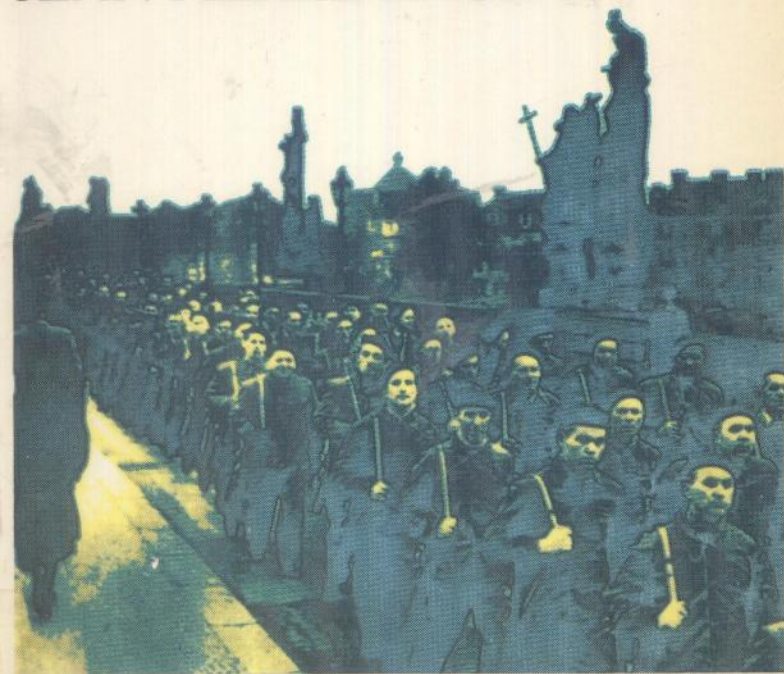

1948 LA MEMOIRE
DU SIECLE

PRAGUE 48

LE RIDEAU DE FER
S'EST ABATTU

JEAN-PIERRE RAGEAU

EDITIONS
COMPLEXE

Texte inédit

1948 LA MEMOIRE
DU SIECLE

ex 83
20,33

PRAGUE 48

LE RIDEAU DE FER
S'EST ABATTU

H. 228
2^e ex.

JEAN-PIERRE
RAGEAU

Id 443 $\frac{2}{2}$

SOMMAIRE

INTRODUCTION	5
LA TCHECOSLOVAQUIE DE 1945 A 1948	17
LA CRISE AU JOUR LE JOUR	41
13 février	41
17 février	43
18-19 février	44
20 février	45
21 février	47
22 février (dimanche)	49
23 février	51
24 février	53
25 février	55
26 février et les jours suivants	56
L'ANALYSE DU P.C.T.	60
LE P.C.T. ORCHESTRE LA CRISE	72
LA VISION DES VAINCUS	91
LES LENDEMAINS	123
LA PRESSE ETRANGERE FACE A L'EVENEMENT	133
TRENTE ANS APRES	150
LES ACTEURS	183
CHRONOLOGIE	195
CARTE	199
ILLUSTRATIONS	200
ORIENTATION BIBLIOGRAPHIQUE	211
INDEX	215